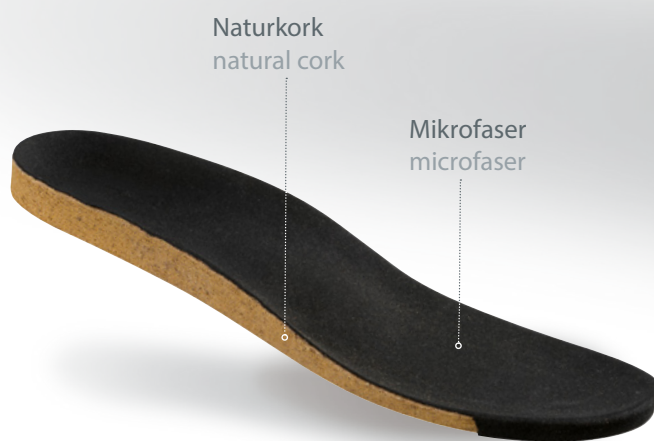

1
386001002

2
385003001

3
381893000

4
381803000

5
382023000

DIESES MODELL FÄLLT ETWAS KLEINER AUS. THIS MODEL IS A BIT SMALLER.

Artikel-Nr. article no.	Material material	Farbe colour	Größe size	Futter inner lining
1 386001002	Nappa / Stretch nappa leather / stretch	 blau / blue	2 1/2 - 8 1/2	OnDry by schein / Lycra
2 385003001	Nappa / Stretch nappa leather / stretch	 hellgrau / light grey	2 1/2 - 8 1/2	OnDry by schein / Lycra
3 381893000	Nappa / Stretch nappa leather / stretch	 taupe / taupe	2 1/2 - 8 1/2	OnDry by schein / Lycra
4 381803000	Nappa / Stretch nappa leather / stretch	 schwarz / black	2 1/2 - 8 1/2	OnDry by schein / Lycra
5 382023000	Nubuk / Stretch nubuck leather / stretch	 dunkelblau / dark blue	2 1/2 - 8 1/2	OnDry by schein / Lycra

DAS KOMFORT-FUßBETT THE COMFORT FOOTBED

- unterstützt den natürlichen Bewegungsablauf
support the natural gait
- bequeme Passform:
guter Tragekomfort
excellent fit: good comfort
- stoßdämpfend
shock-absorbing

Naturkork
natural cork

Leder
leather

399953

Naturkork
natural cork

Mikrofaser
microfaser

399951

RIDOLIN

HERREN-MODELLE GENTS' MODELS

DER SCHUH THE SHOE

- klassische Naturleistenform
classic natural last form
- Hochwertige Echtleder
High-quality genuine leather
- Qualitäts-Wechsel-Fußbett
quality exchangeable footbed

FRIDOLIN

1
396006002